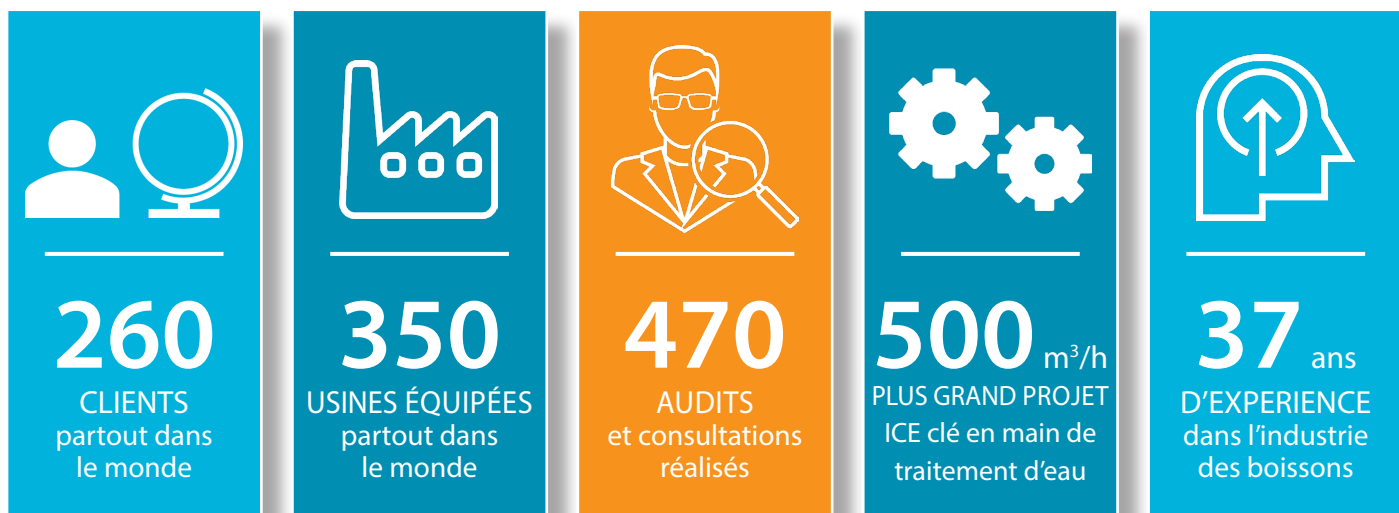

NOS SERVICES :

EVALUATION & EXPERTISE Optimiser vos processus de fabrication pour garantir une production optimale.	SERVICE APRÈS-VENTE Bénéficier du maximum de votre équipement grâce à une gestion efficace des pièces détachées.	CONTRAT DE SERVICE Assistance sur site dans le cadre d'un plan personnalisé adapté à vos installations.	GESTION GLOBALE DE L'EAU Méthodologie d'une démarche de développement durable pour économiser l'eau et optimiser les coûts.	DRINKSLAB Un laboratoire pour répondre aux tendances du marché avec des créations de recettes de boissons innovantes.	SUPPORT À DISTANCE Une large gamme de services à distance pour prévenir l'usure de votre système et prolonger sa durée de vie.

ICE WATER MANAGEMENT EN CHIFFRES :